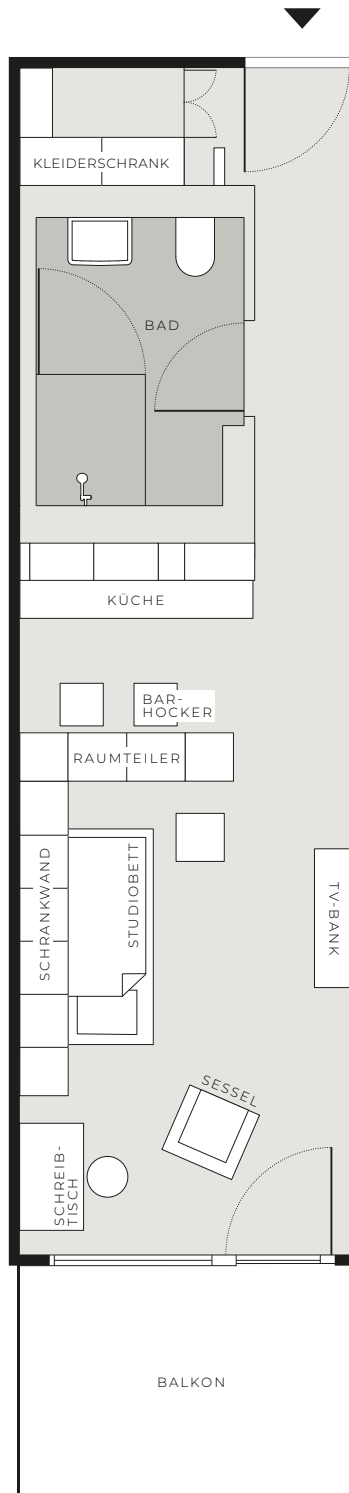

roomments.

Apartmenthouse

SMART

35 – 40 m²

TYP 17
1,5 ZIMMER

- HAUS N°9 W 02.23 · W 03.24 · W 04.25 · W 05.24
 HAUS N°11 W 01.17 · W 01.19 · W 01.22 · W 02.25 ·
 W 02.28 · W 03.26 · W 02.29 · W 03.26 ·
 W 03.29 · W 04.26 · W 04.29 · W 05.26 ·
 W 03.29
 HAUS N°13 W 01.24 · W 01.28 · W 02.30 · W 02.34 ·
 W 03.31 · W 03.35 · W 04.31 · W 04.35 ·
 W 05.31 · W 05.35